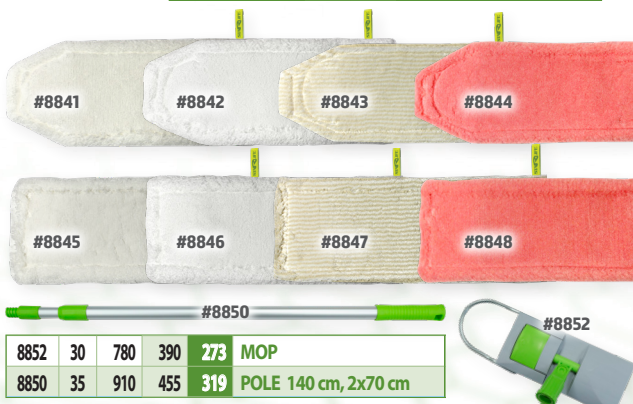

8852	30	780	390	273	MOP
8850	35	910	455	319	POLE 140 cm, 2x70 cm